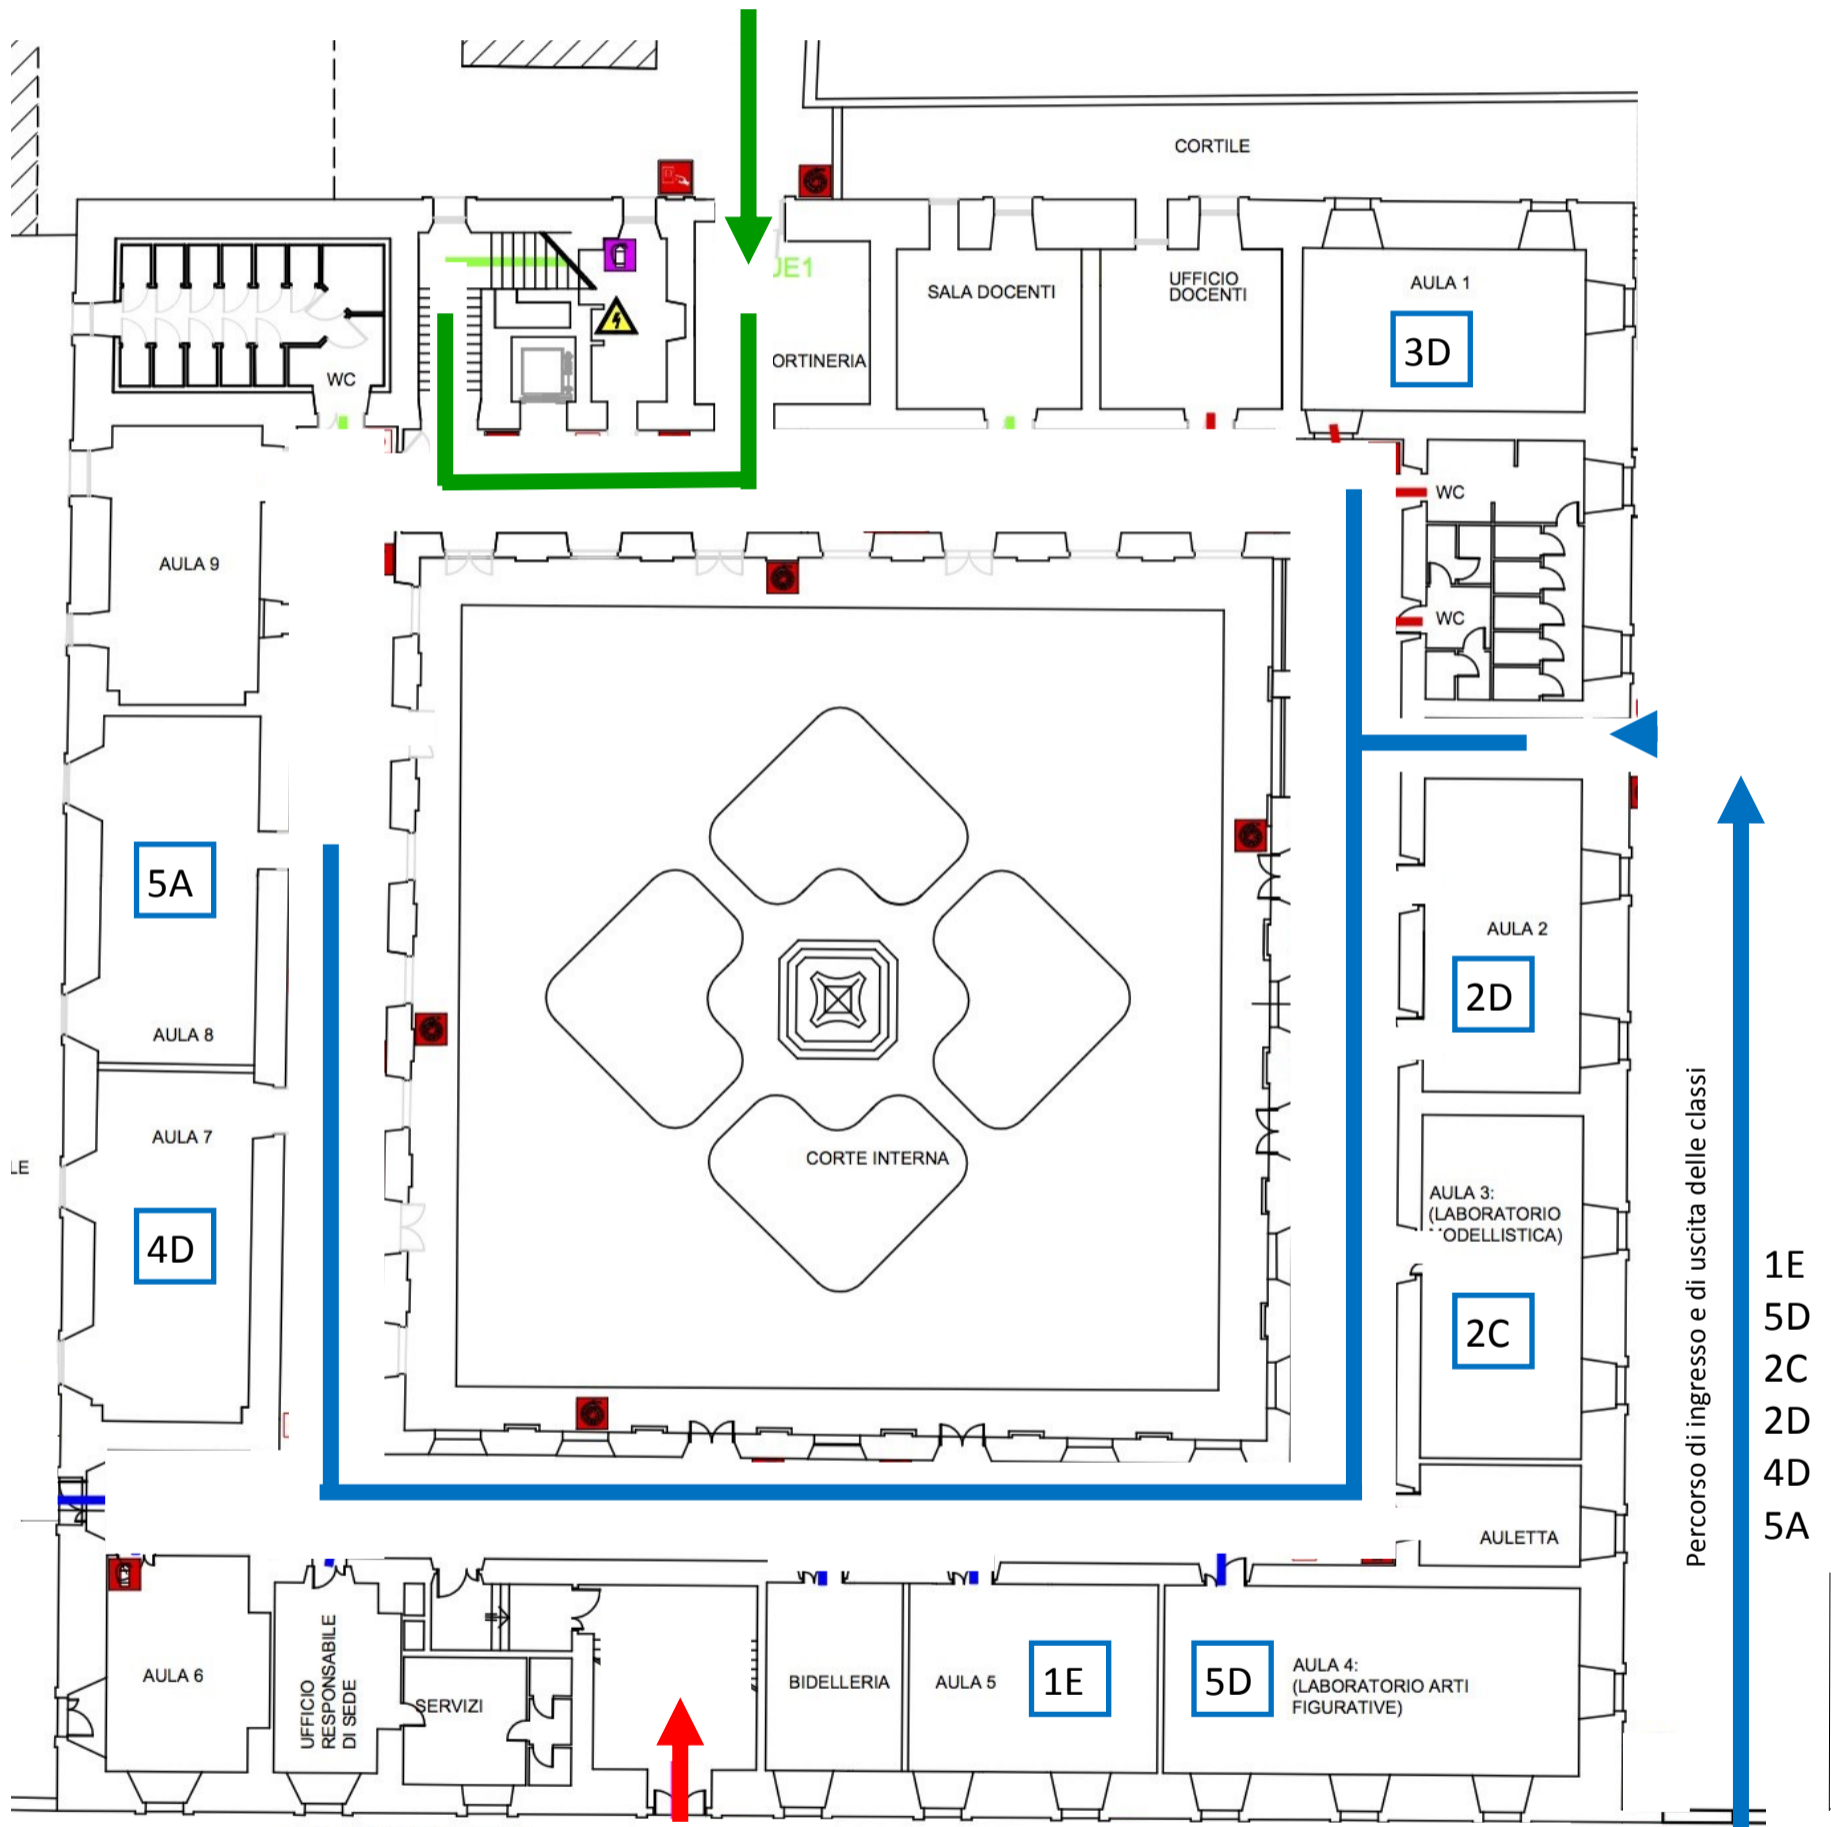

INDIVIDUAZIONE INGRESSI E USCITE

PIANO TERRA

ACCESSO
PIAZZA MARTITI DELLE FOIBE

Percorso di ingresso e di uscita delle classi
PRIMO E SECONDO PIANO

2E-1A-1F-3A-1B-1C

Percorso di ingresso e di uscita delle classi

- 1E
- 5D
- 2C
- 2D
- 4D
- 5A

ACCESSO
SANT'EUSEBIO N.4

Percorso di ingresso e di uscita delle classi
PRIMO PIANO

2E-1A-1F-3A-1B-1C

ACCESSO
PARCHEGGIO
SANT'EUSEBIO

SECONDO PIANO